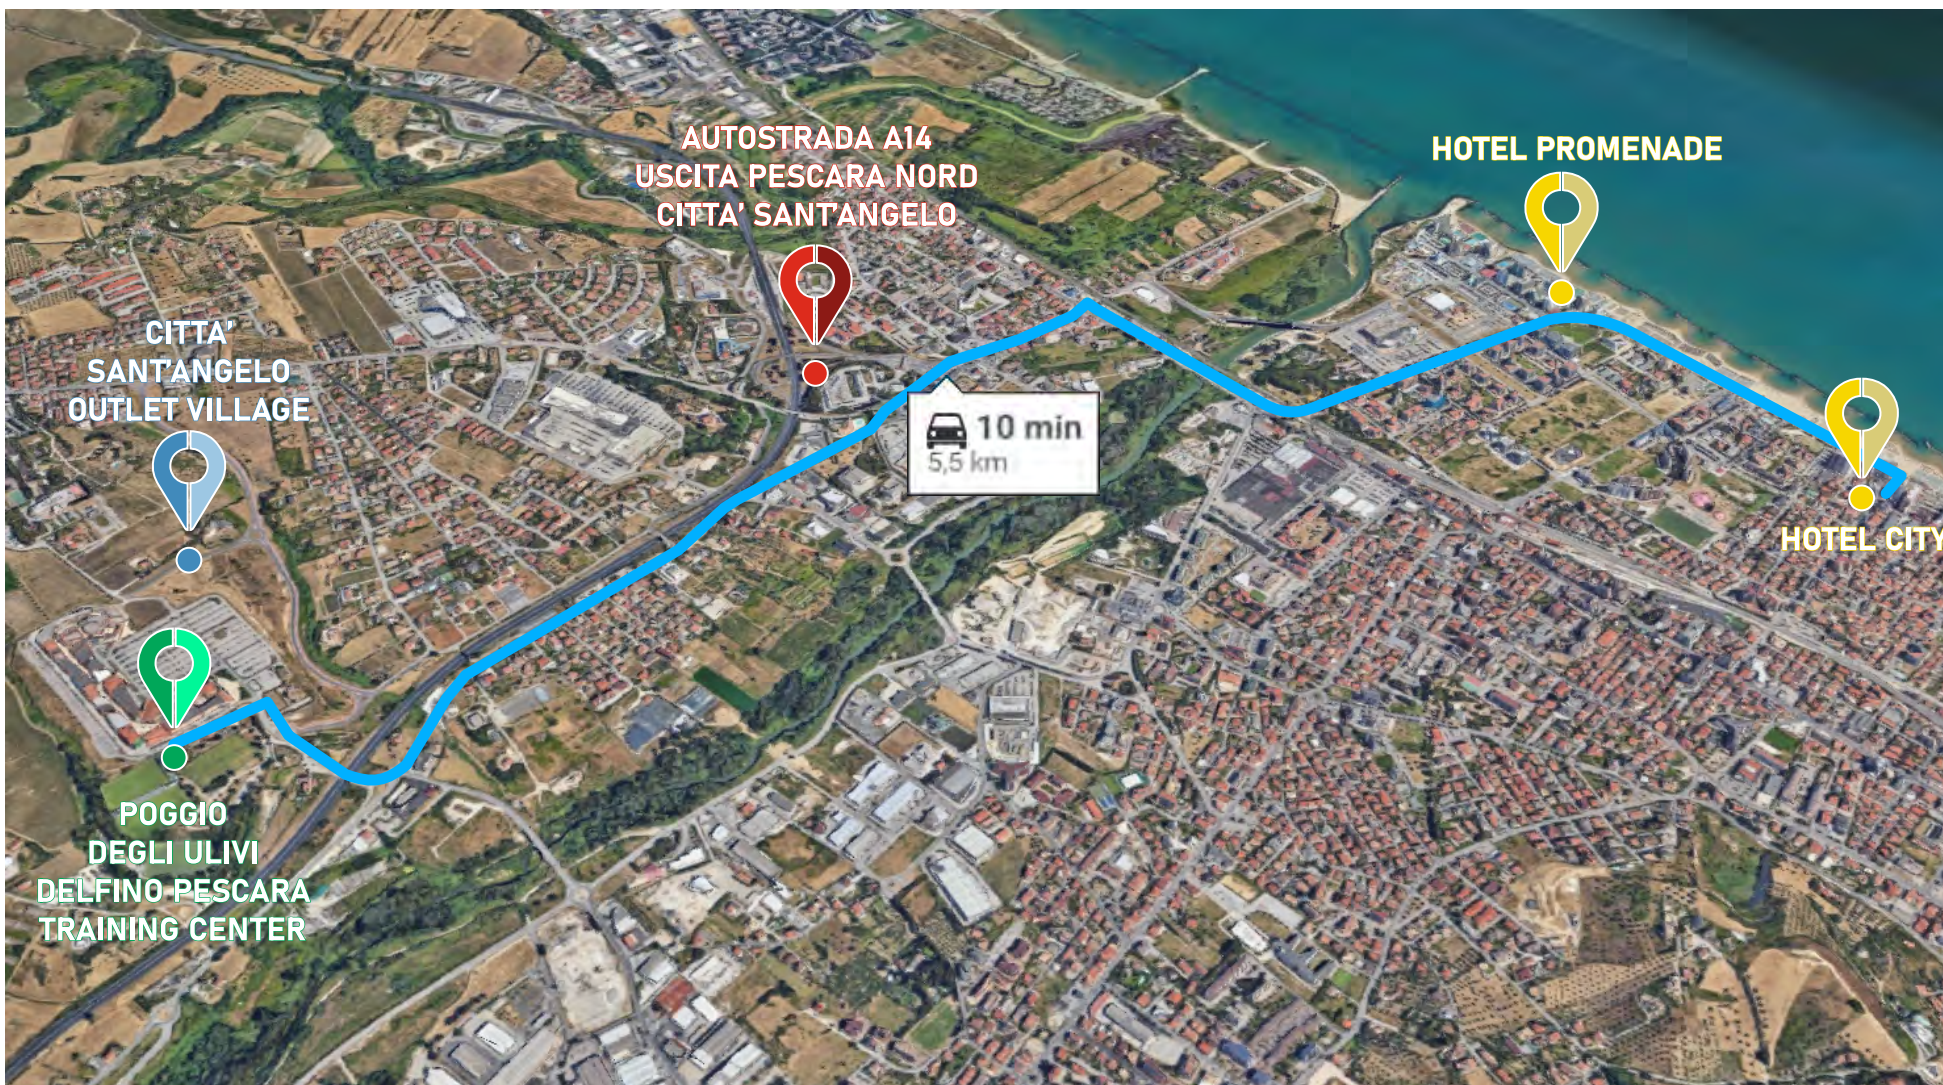

LUOGHI DI INTERESSE

MOBILITA'

INQUADRAMENTO

HOTEL PROMENADE

Via A. Moro, 63 65015 Montesilvano (PE)

HOTEL CITY

Viale Europa, 77 65015 Montesilvano (PE)

ALBERGHI

CAMPI
GIOCO

LUOGHI DI
INTERESSE

MOBILITA'

ALBERGHI

DISTANZE

ALBERGHI

CAMPI
GIOCO

LUOGHI DI
INTERESSE

MOBILITA'

DELFINO PESCARA TRAINING CENTER

ALBERGHI

CAMPI GIOCO

LUOGHI DI INTERESSE

MOBILITA'

LUOGHI DI INTERESSE

ALBERGHI

CAMPI GIOCO

LUOGHI DI INTERESSE

MOBILITA'

MOBILITA'