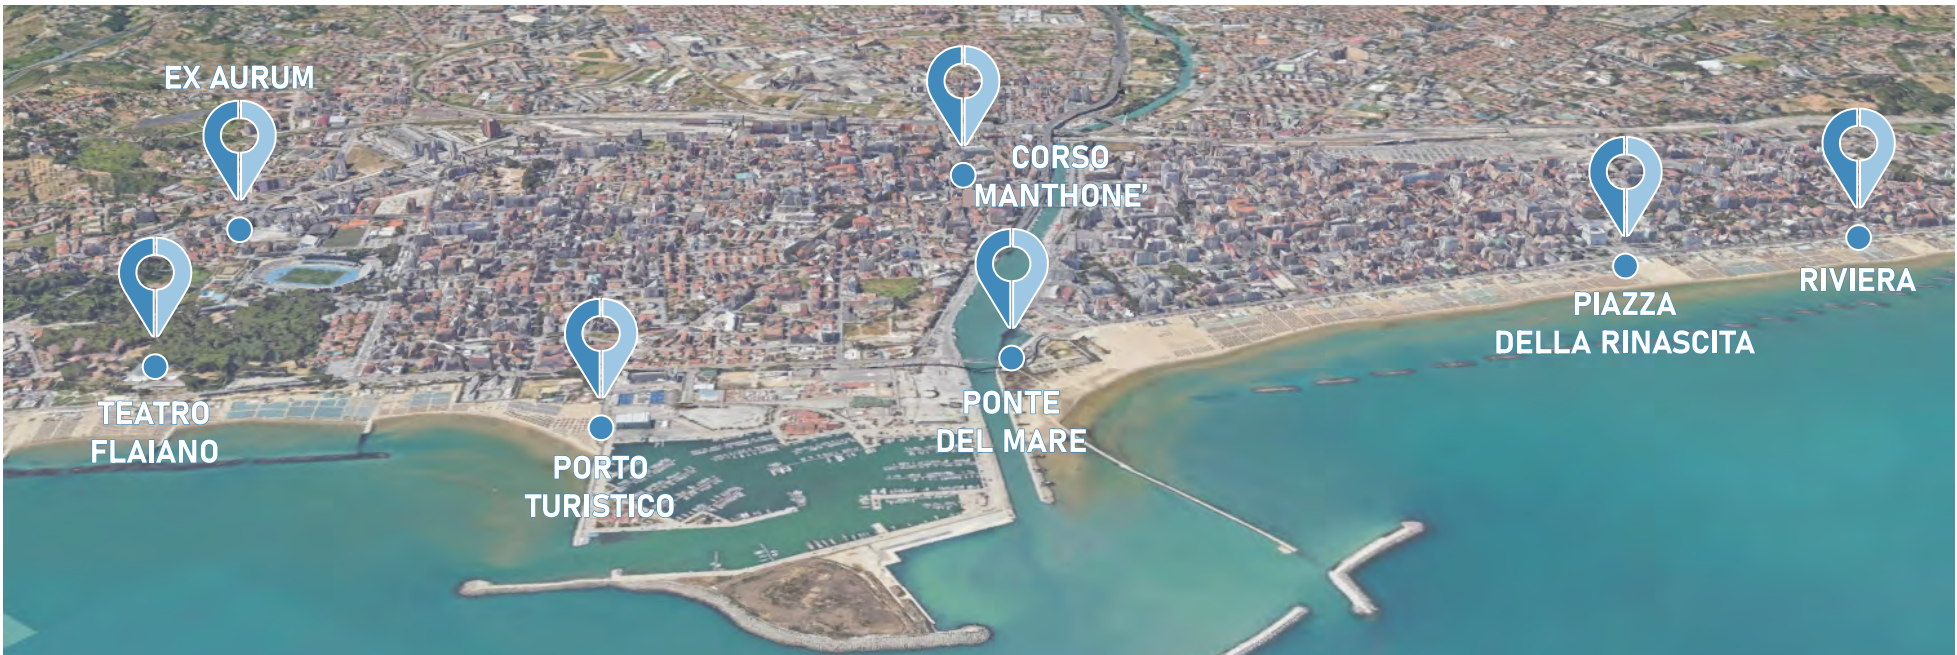

LUOGHI DI INTERESSE

MOBILITA'

INQUADRAMENTO

HOTEL PROMENADE

Via A. Moro, 63 65015 Montesilvano (PE)

HOTEL CITY

Viale Europa, 77 65015 Montesilvano (PE)

ALBERGHI

CAMPI
GIOCO

LUOGHI DI
INTERESSE

MOBILITA'

ALBERGHI

DISTANZE

ALBERGHI

CAMPI
GIOCO

LUOGHI DI
INTERESSE

MOBILITA'

DELFINO PESCARA TRAINING CENTER

ALBERGHI

CAMPI GIOCO

LUOGHI DI INTERESSE

MOBILITA'

LUOGHI DI INTERESSE

ALBERGHI

CAMPI GIOCO

LUOGHI DI INTERESSE

MOBILITA'

MOBILITA'